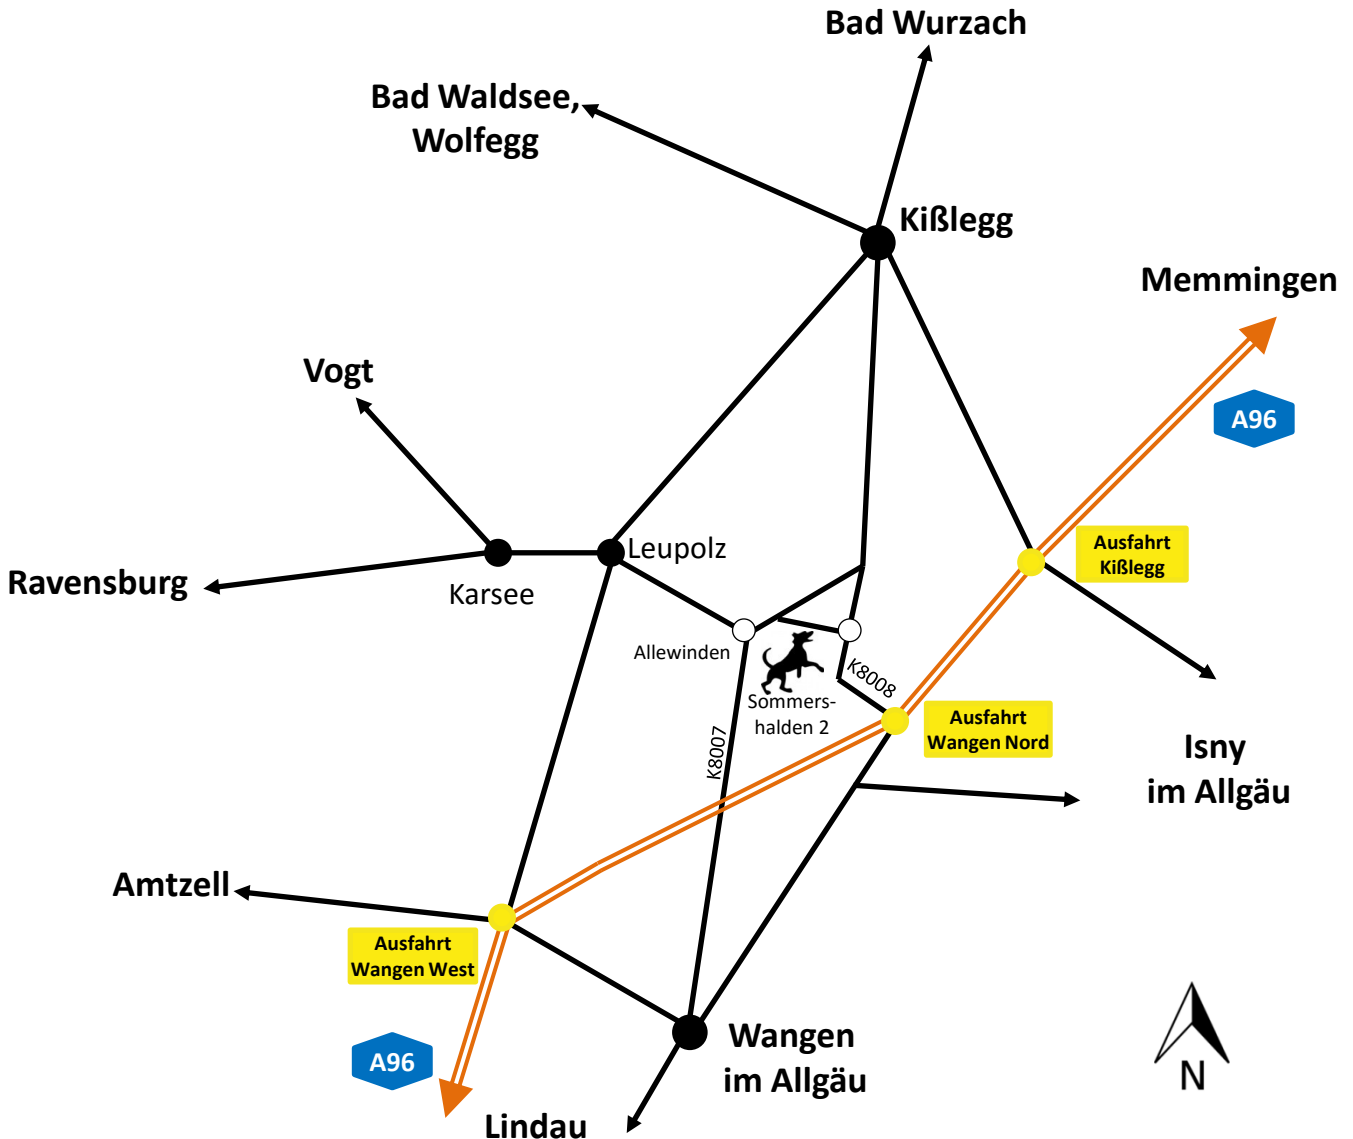

# Anfahrtsskizze

## Hundepension Krambambuli

88353 Kißlegg,  
Somershalden 2  
Koordinaten: 47°44'20.4"N 9°51'07.7"E

Tel: 07506 951 971  
Email: hp-krambambuli@web.de

### Von A96 kommend:

- Autobahn-Ausfahrt „Wangen-Nord“
- Abbiegen auf K8008 in Richtung „Kißlegg“
- Ca. 300 Meter nach Brauerei Farny links abbiegen in Richtung „Sommersried“
- Nach ca. 1200 Meter links abbiegen in Richtung „Sommershalden“